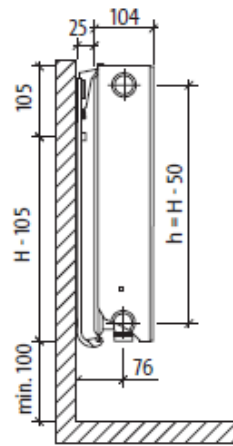

Panel Radiators

CV 22 Double Panel 16" High (400mm)

Model	Length	BTUH Outputs			
		180	160	140	120
CV22 400-600	24"	3,363	2,590	1,884	1,211
CV22 400-800	32"	4,484	3,453	2,511	1,614
CV22 400-1000	40"	5,506	4,317	3,140	1,982
CV22 400-1200	48"	6,727	5,180	3,767	2,422
CV22 400-1400	56"	7,848	6,043	4,395	2,825

RCV 22 Double Panel 16" High (400mm)

Model	Length	BTUH Outputs			
		180	160	140	120
RCV22 400-600	24"	3,363	2,590	1,884	1,211
RCV22 400-800	32"	4,484	3,453	2,511	1,614
RCV22 400-1000	40"	5,506	4,317	3,140	1,982
RCV22 400-1200	48"	6,727	5,180	3,767	2,422
RCV22 400-1400	56"	7,848	6,043	4,395	2,825

CV 22 Double Panel 24" High (600mm)

Model	Length	BTUH Outputs			
		180	160	140	120
CV22 600-600	24"	4,570	3,519	2,559	1,645
CV22 600-800	32"	6,094	4,692	3,412	2,194
CV22 600-1000	40"	7,617	5,865	4,265	2,742
CV22 600-1200	48"	9,140	7,038	5,119	3,290
CV22 600-1600	63"	12,187	9,384	6,825	4,387

RCV 22 Double Panel 24" High (600mm)

Model	Length	BTUH Outputs			
		180	160	140	120
RCV22 600-600	24"	4,570	3,519	2,559	1,645
RCV22 600-800	32"	6,094	4,692	3,412	2,194
RCV22 600-1000	40"	7,617	5,865	4,265	2,742
RCV22 600-1200	48"	9,140	7,038	5,119	3,290
RCV22 600-1600	63"	12,187	9,384	6,825	4,387

RCV22